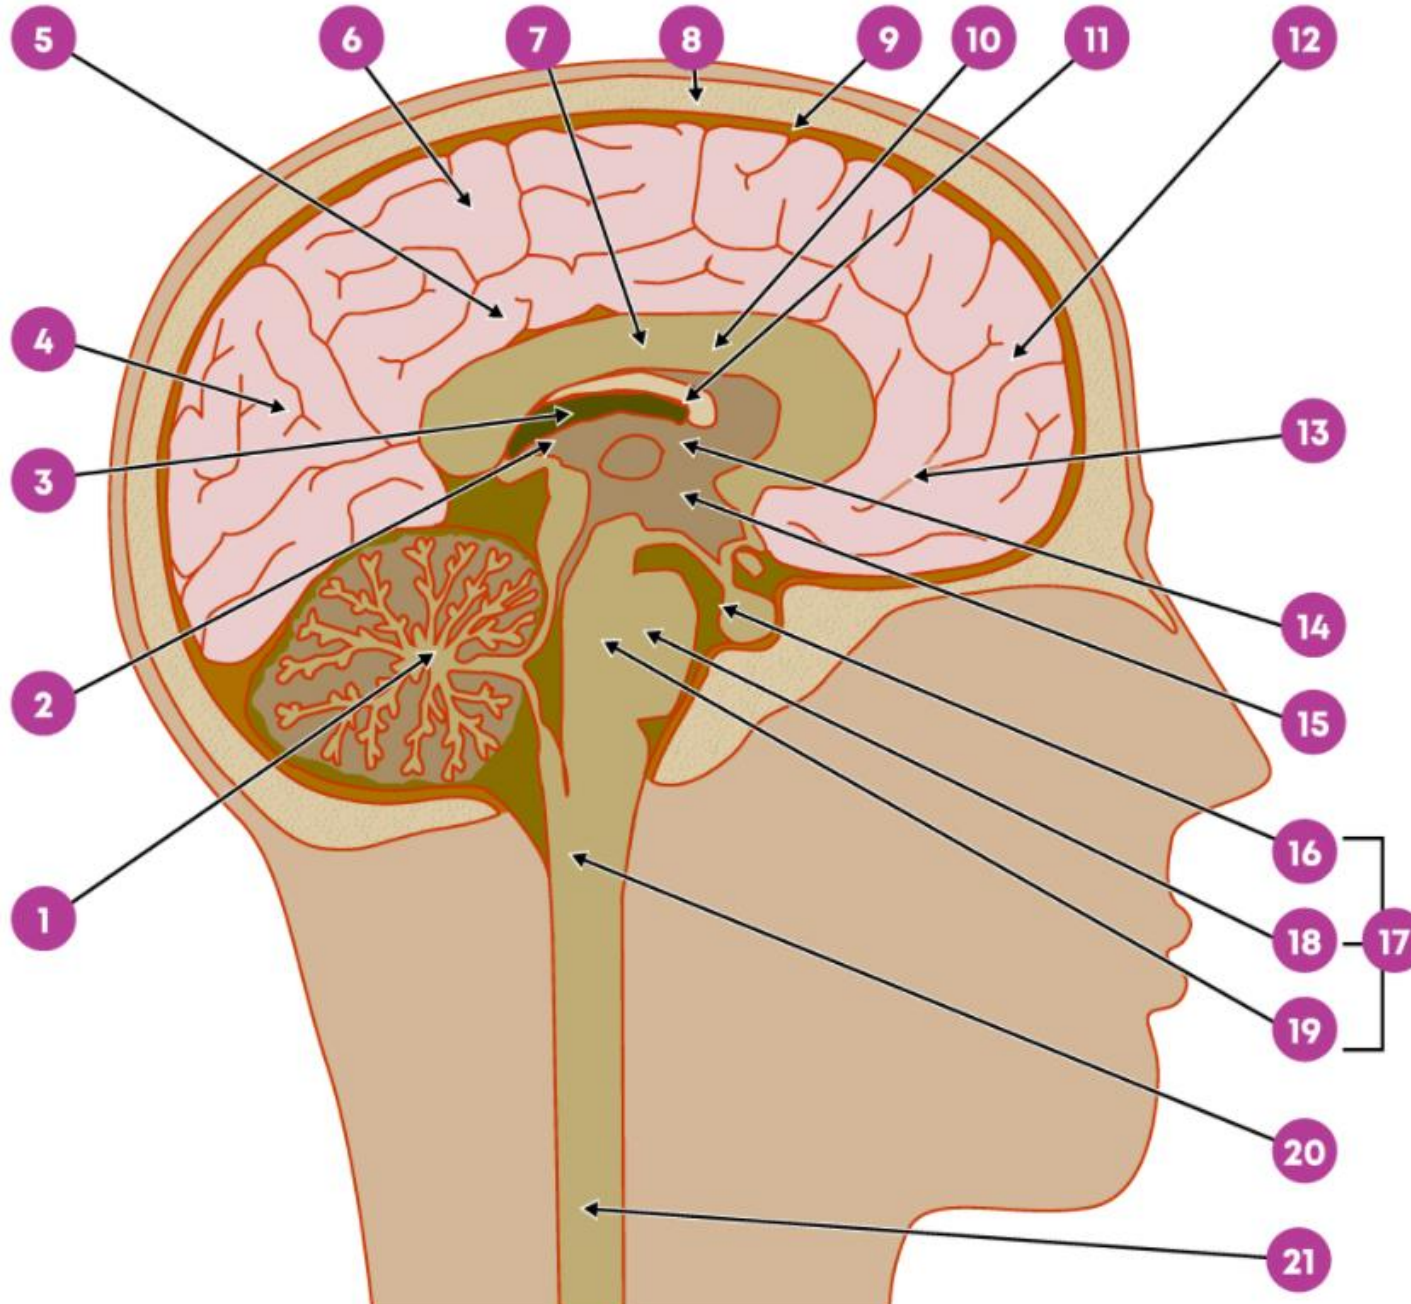

Een gezond idee
van het
Maastricht UMC+

GEZONDHEIDS- UNIVERSITEIT

Leren over je lijf

Reeks 17 avond 1
Praktijkonderdeel

azM en Maastricht University werken samen onder de naam Maastricht UMC+

Welkom!

- Vandaag gaan we puzzelen met alle verschillende hersenstructuren en hun functies
- Veel plezier!
- Meer informatie? Via de Hersenstichting:
<https://www.hersenstichting.nl/dit-doen-wij/voorlichting/werking-van-de-hersenen/anatomie/>
<https://www.hersenstichting.nl/dit-doen-wij/voorlichting/werking-van-de-hersenen/functies/>

Laat de hersenen kraken: welke naam bij welk nummer?

- Kleine hersenen
- Occipitaalkwab
- Hersenbalk/corpus callosum
- Frontaalkwab
- Pariëtaalkwab
- Hypothalamus
- Hersenvlies
- Hypofyse
- Ruggenmerg
- Hersenkamer/ventrikel
- Hersenstam

En welke functie hoort hier dan bij?

Kleine hersenen

= cerebellum

Functies:

Beweging

Evenwicht

→ Coördinatie

Werkgeheugen

En welke functie hoort hier dan bij?

Occipitaalkwab
= achterhoofdskwab
Kleinste hersenkwab
Functies:
Zien

En welke functie hoort hier dan bij?

Hersenbalk/corpus callosum

= verbinding tussen beide hersenhelften