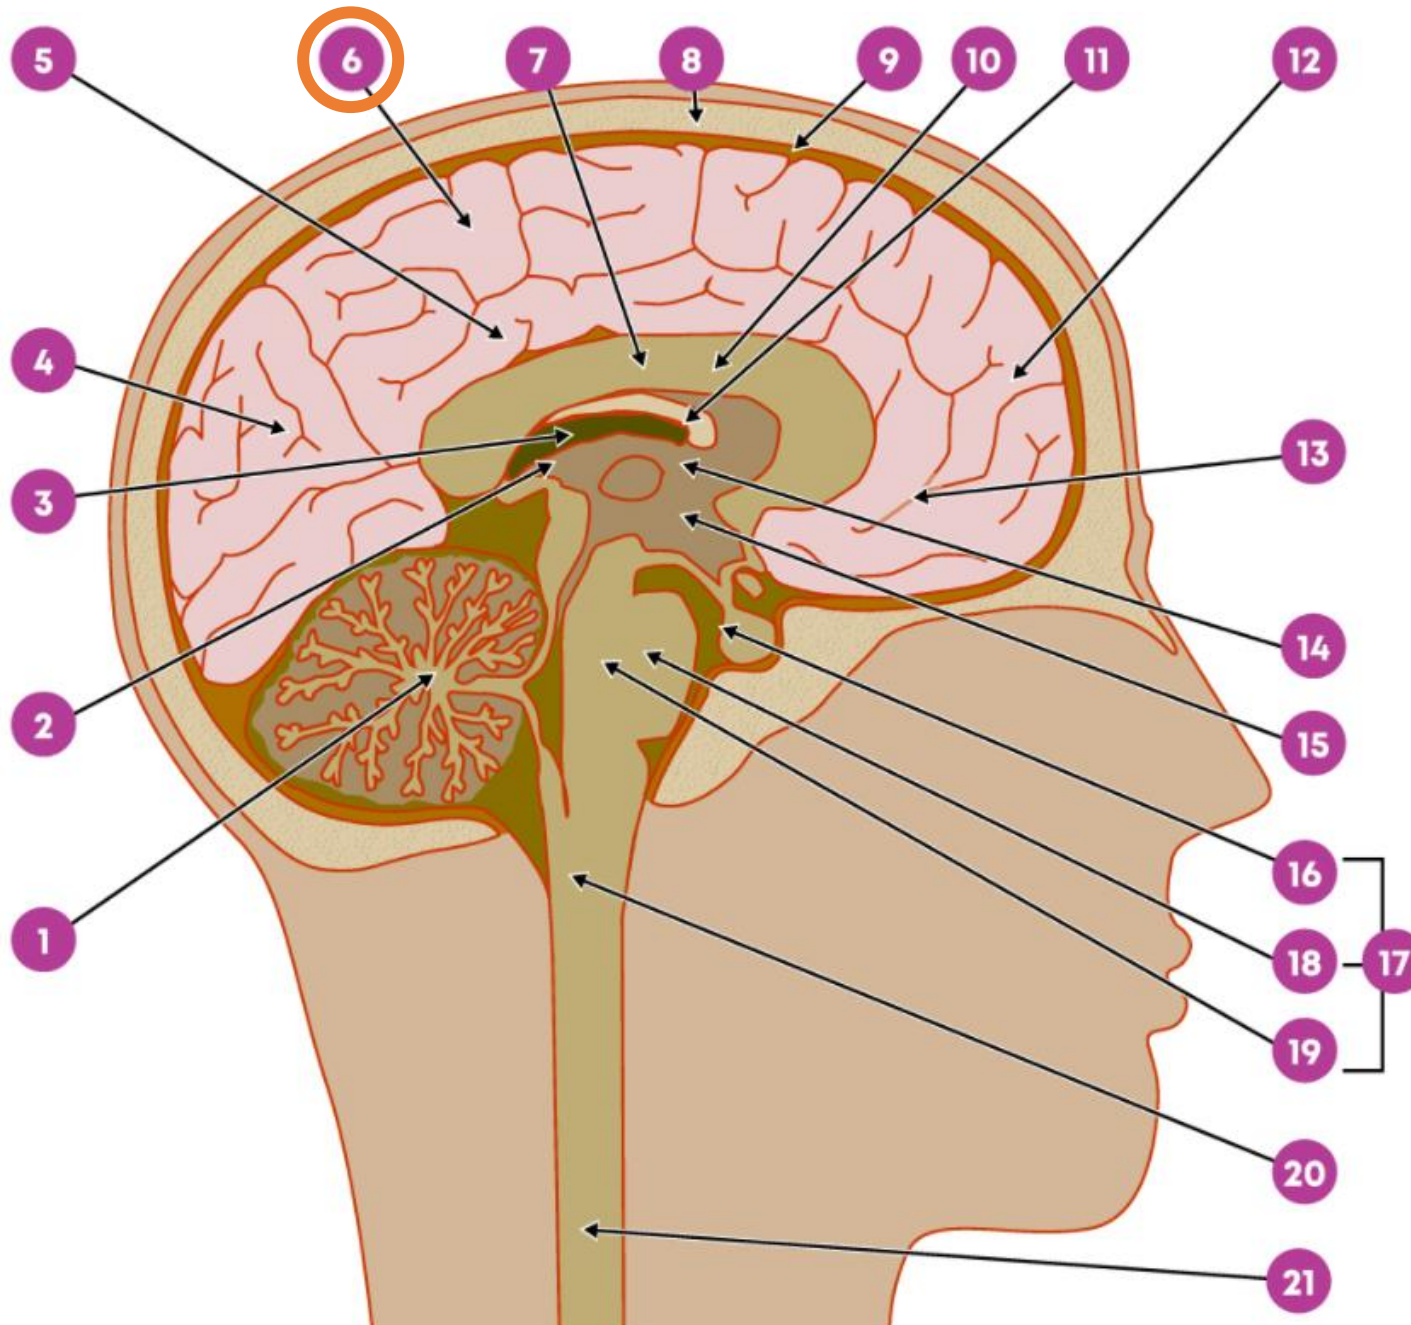

En welke functie hoort hier dan bij?

Occipitaalkwab
= achterhoofdskwab
Kleinste hersenkwab
Functies:
Zien

En welke functie hoort hier dan bij?

Hersenbalk/corpus callosum

= verbinding tussen beide hersenhelften

200 miljoen zenuwuitlopers!!

Functies:
Informatie doorgeven

En welke functie hoort hier dan bij?

Frontaalkwab

= voorhoofdskwab

Grootste hersenkwab

Functies:

Plannen

Doelgericht handelen

Impulsbeheersing

Etc..

En welke functie hoort hier dan bij?

Pariëtaalkwab

= wandbeenkwab

Functies:

Aandacht

Lezen

Rekenen

Ruimtelijk inzicht

En welke functie hoort hier dan bij?

Hypothalamus

= regelcentrum
homeostase

Functies:

- Hormonen aansturen
 - Direct
 - Indirect (hypofyse)
- Energiehuishouding
 - Honger, dorst
- Biologische klok